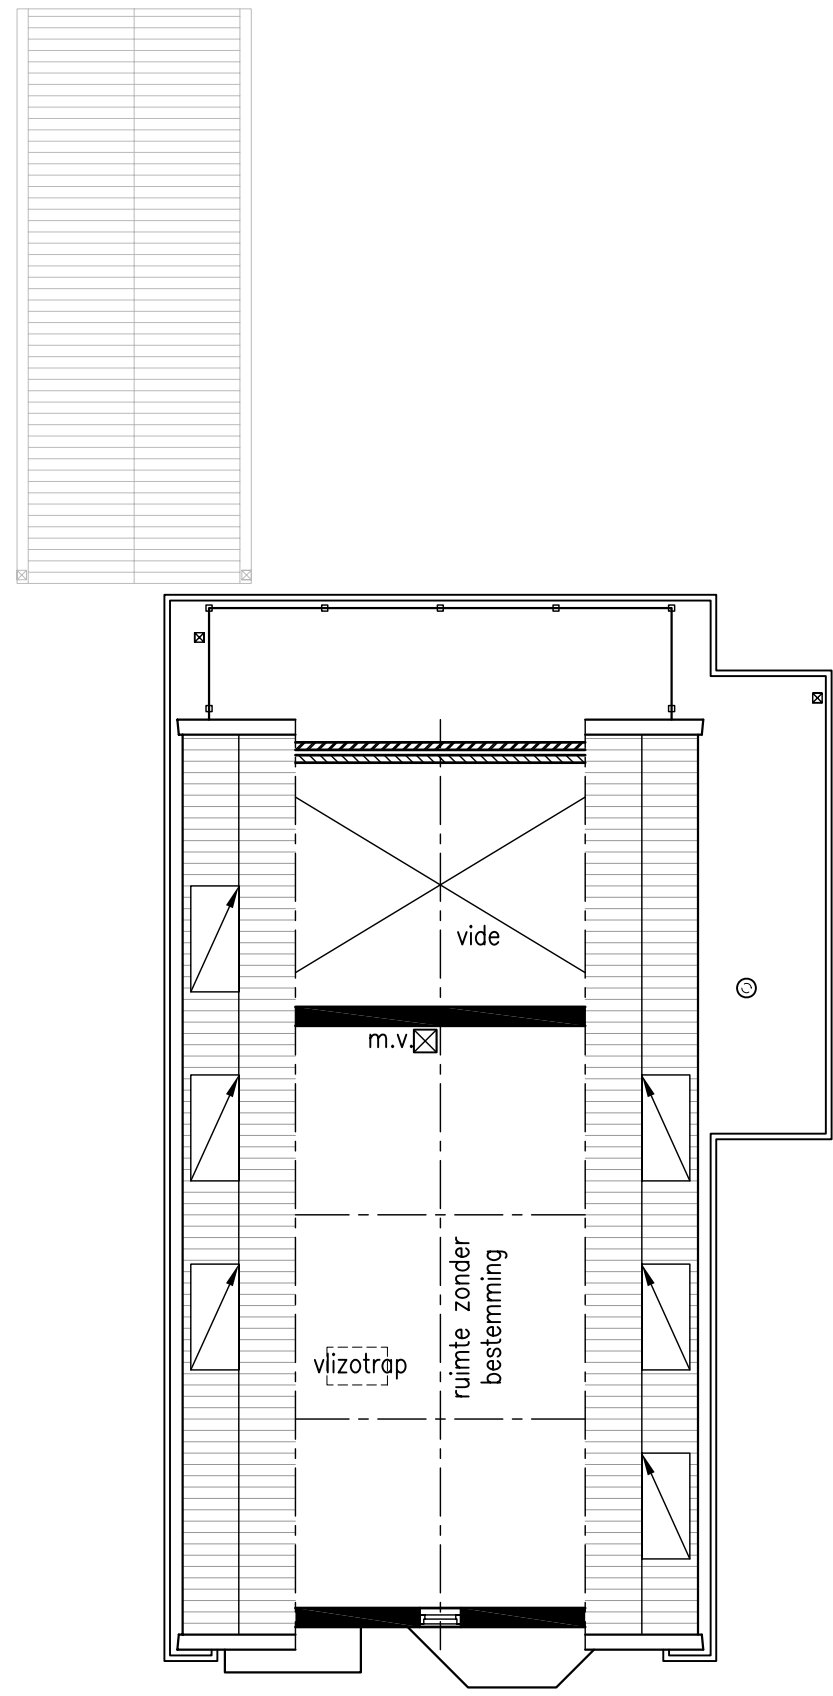

eerste verdieping - nieuw  
Schaal 1:100

zolder - nieuw  
Schaal 1:100

**Technisch Tekenuro  
van Teijlingen**  
Voor Maatwerk in CAD

Kamille 10 t: 0252-37 76 79  
2211 MX Noordwijkerhout m: 06-5100 2712  
www.triple-t.nl e: info@triple-t.nl

|                 |                     |
|-----------------|---------------------|
| titel           | vergunningstekening |
| tekening nummer | blad revisie        |